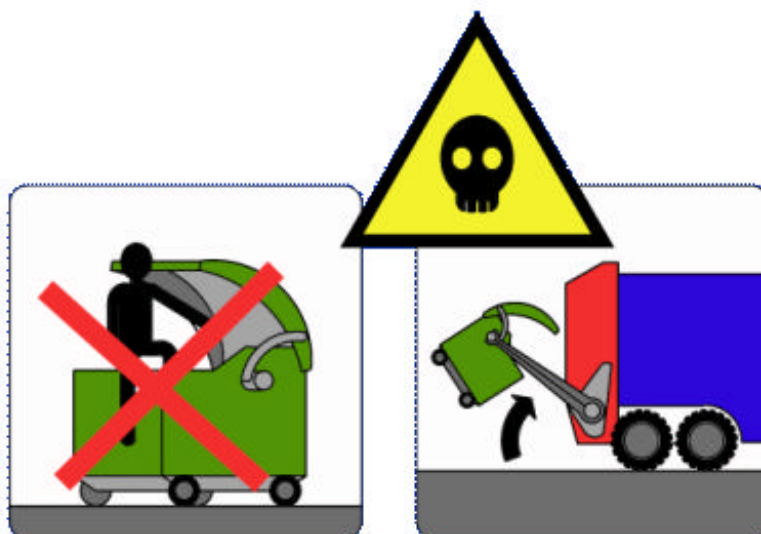

## Comunità di Sant'Egidio Genti di Pace

### **ATTENZIONE!**

I CASSONETTI NON SONO CONTROLLATI QUANDO VENGONO SVUOTATI DAI CAMION  
CON SISTEMI MECCANICI DI TRITURAZIONE DEI RIFIUTI

**PERICOLO DI MORTE!**

### **ATENȚIE!**

NU INTRATI IN TOMBEROANELE DE GUNOI, PENTRU CA NU SUNT CONTROLATE LA  
DESCARCAREA LOR IN CAMIOANELE DE GUNOI CARE FOLOSESC UN SISTEM  
MECANIC DE MACINARE A GUNOAIELOR

**PERICOL DE MOARTE!**

### **UWAGA!**

NIE WCHODZIC DO SMIEŃNIKÓW! SMIEŃNIKI NIE SA SPRAWDZANE PRZED  
OPRÓŻNIENIEM ICH PRZEZ SMIECIARKI Z AUTOMATYCZNYM SYSTEMEM SIEKANIA  
MIELENIA ODPADÓW.

**GROZI ŚMIERĆ!**